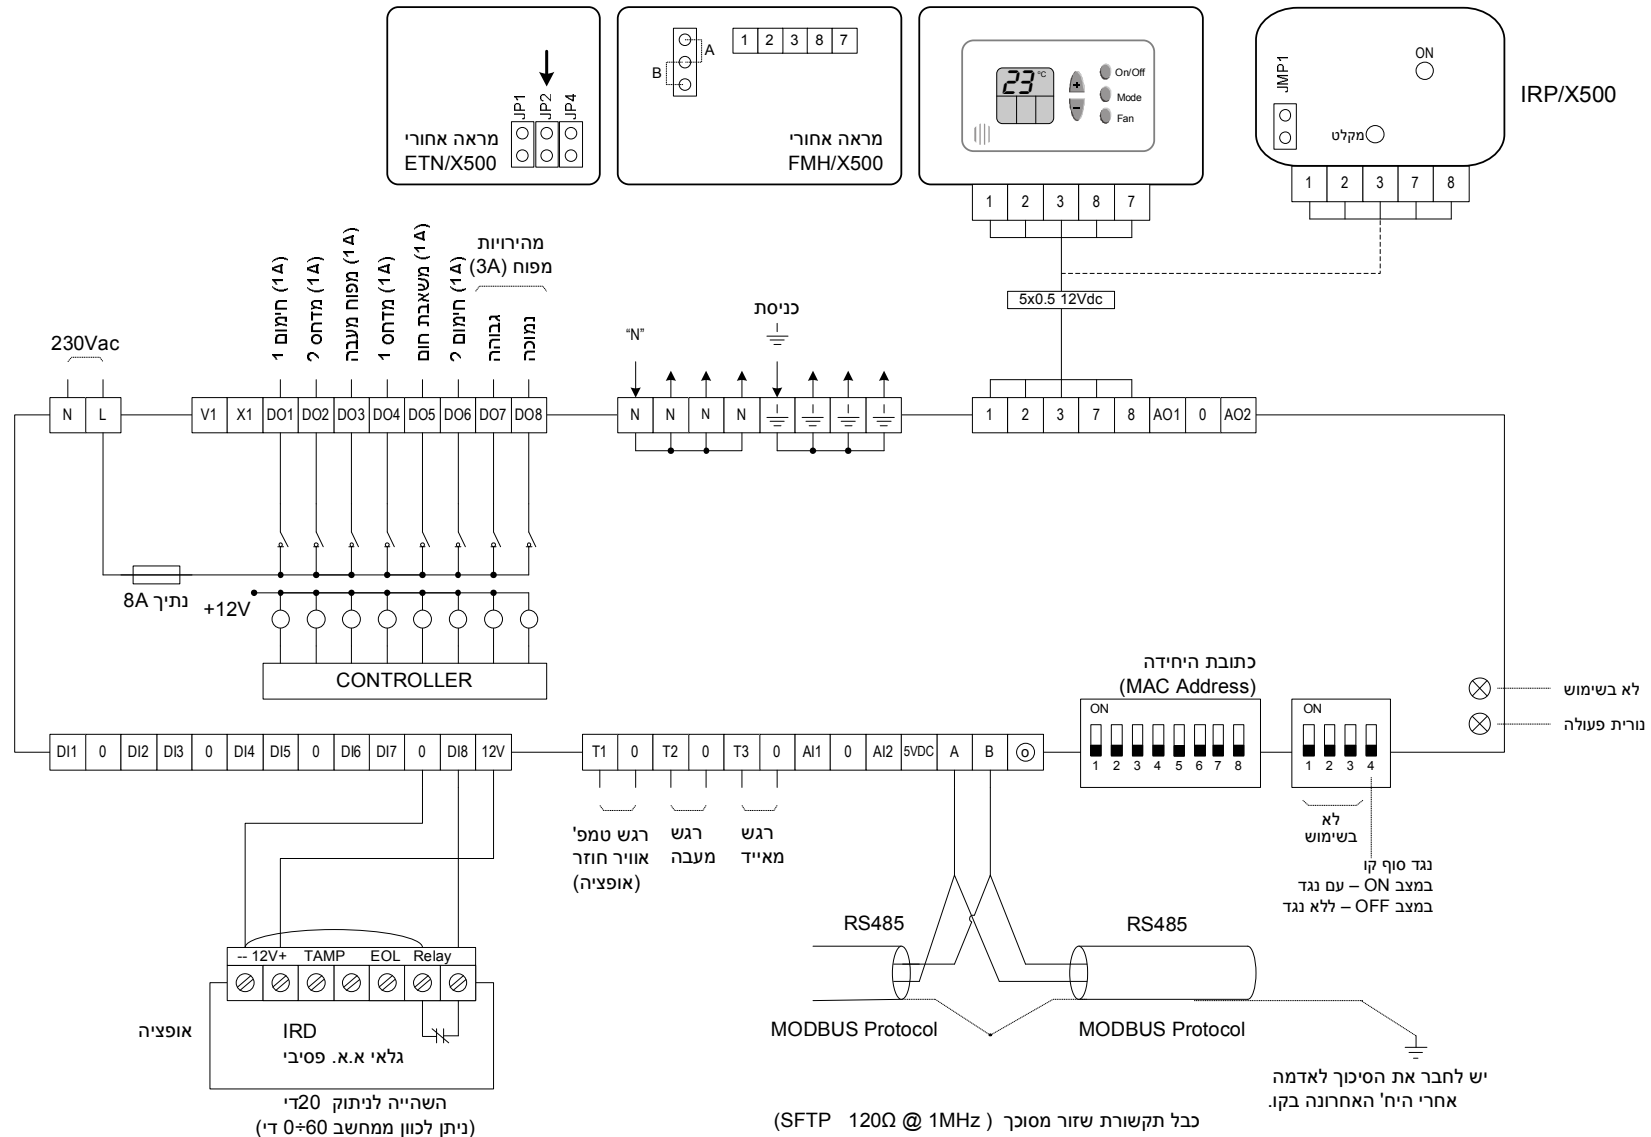

JP2 פתוח – קריאת טמפ' מהבקר
JP2 סגור - קריאת טמפ' מפנל הפעלה
JP1,JP4 – לא בשימוש

ג'מפר לבחירת מיקום רגש טמפ'
מצב A – קריאת טמפ' מהבקר
מצב B – קריאת טמפ' מפנל הפעלה

פנל הפעלה מקומי להתקנה תה"ט – FMH/X500
או פנל הפעלה מקומי להתקנה עה"ט – ETN/X500
או פנל הפעלה מקומי ע"י שלט (אופציה) – IRP/X500

קריאת טמפ' מהבקר
קריאת טמפ' מפנל הפעלה
נורית ירוקה

meitav-tec

Tel: 03-9626462
Fax: 03-9626620
e-mail: support@meitavtec.com

Title:

CTU4500/2H2

Date: **15.04.08**

גירסה **01**

01

Original

15.04.08

Print name: PS-2600-ASU

Drawn: M.Ruchansky

Software name: 0810880112

Checked: A.Star

Check sum : C380

Approved: E.Roy

File: CTU4500-2H2.VSD